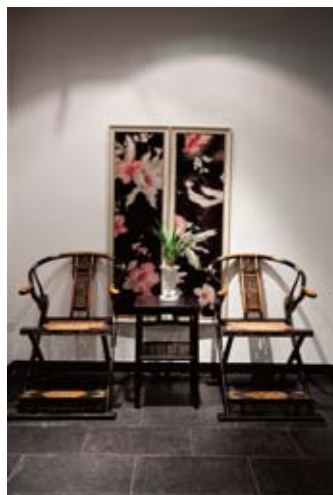

蔓兰家的四季 — S0餐厅 四季精选融合菜

致力于找寻清新食材的表达，传递一切从简的独特生活美学。精选当季最适宜食材，中式料理与西式烹饪完美融合。独享风味绝佳的无国界创意美食。

Four Seasons In Man Lan-Fusion Cuisine of S0 Restaurant We commit to find fresh ingredients, simplify every beautiful detail in life. We select the most appropriate seasonal food, perfectly integrate Chinese material and Western cooking skills, which allow customers to enjoy the exclusive cuisine.

面包房 — BAKERY

融合西式烹饪技巧与中式精品原料。烹饪出独特口味的面点。全天候供应新鲜面点，香醇可口。

Integration of Western cooking skills and Chinese fine material, our bakery offers full day of fresh pastry, delicious and creamy.