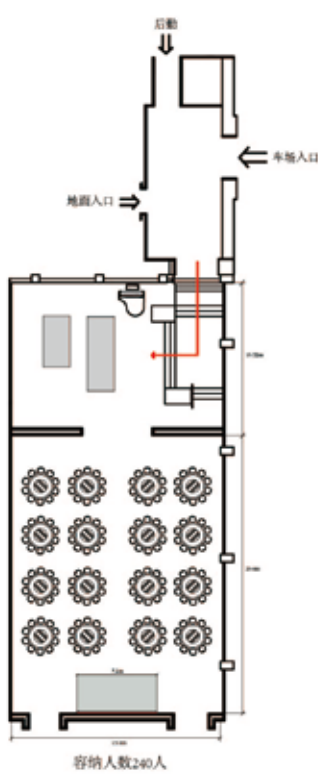

### 会议厅

酒店B1层设有三个会议室，沁兰亭，沐兰亭，汇兰亭，为您提供卓越的服务及优雅的环境。

Hotel Level B1 contained three conference rooms, QinLan, MuLan and HuiLan, which provide you with excellent service and elegant environment.

### 汇兰，沐兰，沁兰

可承办小型商务会议。汇，水的流动，思想的碰撞；沐，水的洗礼，思想的梳理；沁，水的升华，思想的升华。位于酒店B1层。

Hui Lan, Mu Lan, Qin Lan, each can hold 20 people for small-size business meetings. Located in Level B1.

# 蔓兰朱华宴会厅平面图

## 会议室及宴会厅详细资料

会议室名称	位置	剧场	"U"型	董事会	教室型	宴会	高(m)	长(m)	宽(m)	面积 (m <sup>2</sup> )
汇兰亭	B1			15			2.9	8.2	6.5	53
沐兰亭	B1			26			2.9	8.6	5.3	46
沁兰亭	B1			26			2.9			97
蔓兰朱华宴会厅	B2	300	150	150	240	18	6	21	15	325
蔓玲	G			6						15
蔓珑	G			6						15