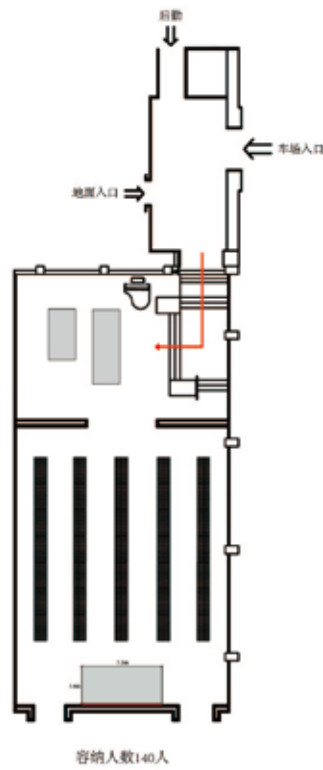

### 会议厅

酒店B1层设有三个会议室，沁兰亭，沐兰亭，汇兰亭，为您提供卓越的服务及优雅的环境。

Hotel Level B1 contained three conference rooms, QinLan, MuLan and HuiLan, which provide you with excellent service and elegant environment.

### 汇兰，沐兰，沁兰

可承办小型商务会议。汇，水的流动，思想的碰撞；沐，水的洗礼，思想的梳理；沁，水的升华，思想的升华。位于酒店B1层。

Hui Lan, Mu Lan, Qin Lan, each can hold 20 people for small-size business meetings. Located in Level B1.

# 蔓兰朱华宴会厅平面图

## 会议室及宴会厅详细资料

会议室名称	位置	剧场	"U"型	董事会	教室型	宴会	高(m)	长(m)	宽(m)	面积 (m <sup>2</sup> )
汇兰亭	B1			15			2.9	8.2	6.5	53
沐兰亭	B1			26			2.9	8.6	5.3	46
沁兰亭	B1			26			2.9			97
蔓兰朱华宴会厅	B2	300	150	150	240	18	6	21	15	325
蔓玲	G			6						15
蔓珑	G			6						15